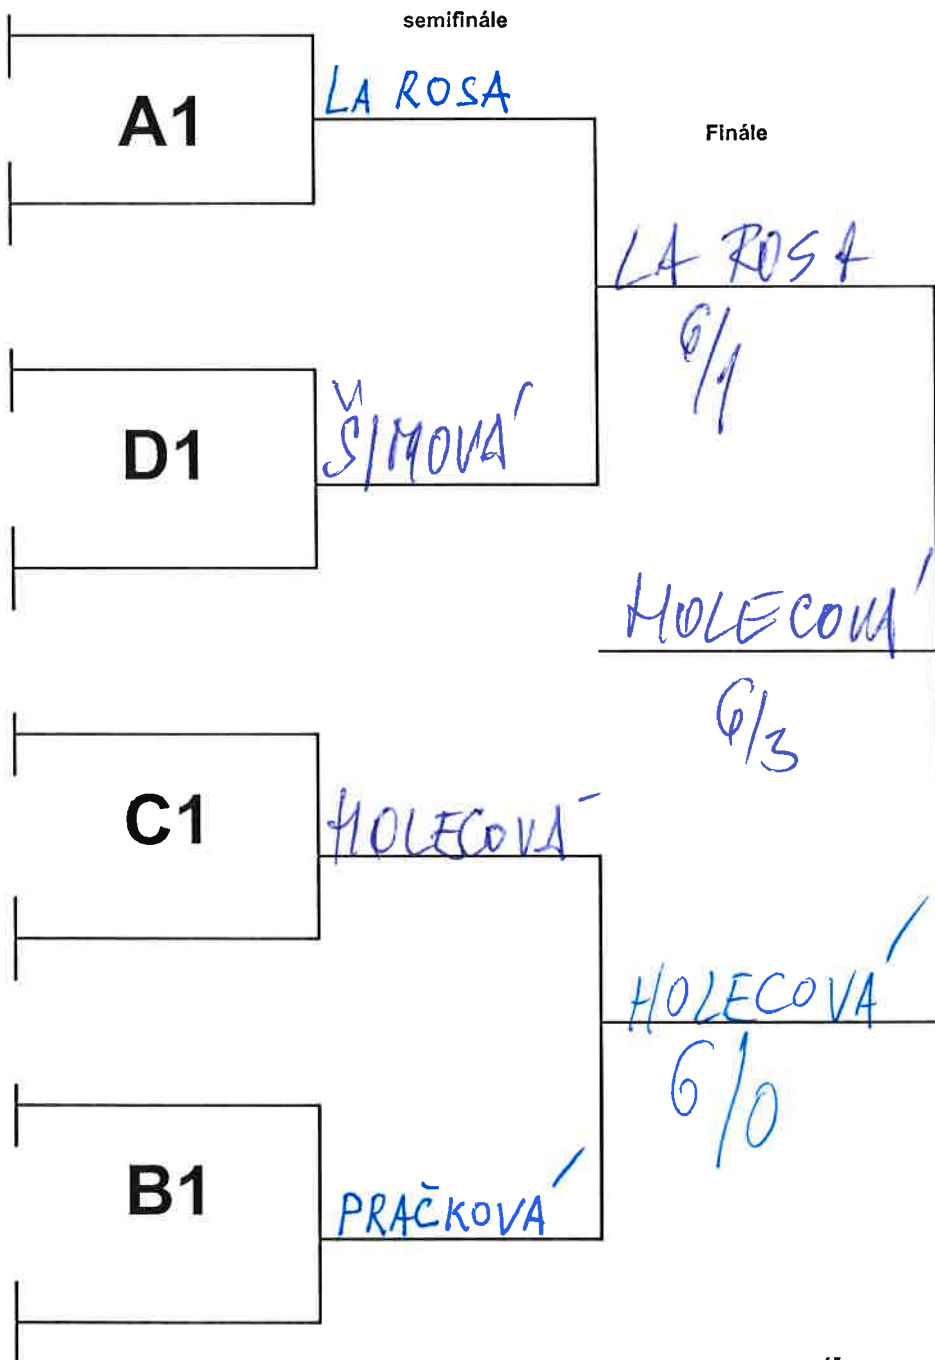

Pávúk dievčatá

NÁZOV TURNAJA:

USPORIADATEĽ:

DÁTUM:

VEKOVÁ KATEGÓRIA:

RIADITEĽ:

VRCHNÝ ROZHODCA

VÍTAZ:

HOLECOVÁ

	1. Meno	2. Meno	3. Meno	4. Meno	PORADIE:
1. Meno	LA ROSA	VALENTINA	WEISSOVA	SLEZAKOVA	
	SARA	LEA	SITONKA	NATHALIE	
2. Meno	SARA	LEA	SITONKA	NATHALIE	POSTUP ZO SKUPINY
	LA ROSA	VALENTINA	WEISSOVA	SLEZAKOVA	
	SARA	LEA	SITONKA	NATHALIE	
3. Meno	LA ROSA	VALENTINA	WEISSOVA	SLEZAKOVA	
	SARA	LEA	SITONKA	NATHALIE	
4. Meno	LA ROSA	VALENTINA	WEISSOVA	SLEZAKOVA	
	SARA	LEA	SITONKA	NATHALIE	

účastníci

- 1. kolo: 2-4, 3-1
- 2. kolo: 4-3, 1-2
- 3. kolo: 1-4, 2-3

0 2 1 3

PEPAS CUP 2022

Skupina Dievčatá B

	1. Meno	2. Meno	3. Meno	4. Meno	PORADIE:
1. Meno	JANA KOVA ZOE 	BÄHNHOVA SOFIA 	PRAČKOVÁ EHTA 	RÓDZIKOVÁ SOFIA ELIZABETHA 	2. 1. 3.
2. Meno	BÄHNHOVA SOFIA	BÄHNHOVA SOFIA	PRAČKOVÁ EHTA	RÓDZIKOVÁ SOFIA ELIZABETHA	3. 1.
3. Meno	PRAČKOVÁ EHTA	PRAČKOVÁ EHTA	PRAČKOVÁ EHTA 	RÓDZIKOVÁ SOFIA ELIZABETHA 	1. 4.
4. Meno	RÓDZIKOVÁ SOFIA ELIZABETHA	RÓDZIKOVÁ SOFIA ELIZABETHA	PRAČKOVÁ EHTA 	RÓDZIKOVÁ SOFIA ELIZABETHA 	4. 1.

účastníci

1. kolo: 2-4 3-1

2. kolo: 4-3 1-2

3. kolo: 1-4 2-3

0

3

1

2