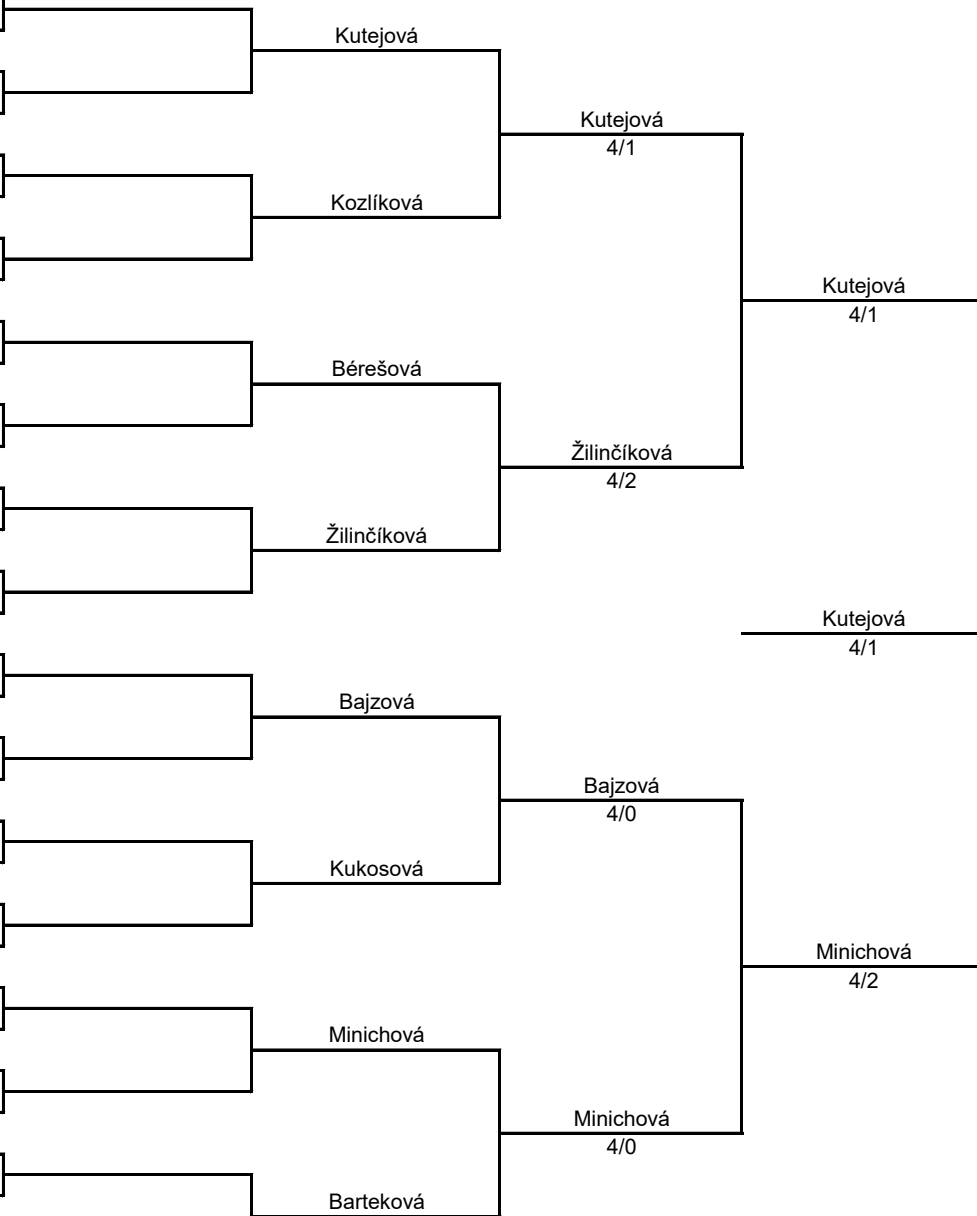

HRACÍ PLÁN - DVOJHRA

St.	Dátum nar.	Priezvisko, Meno	

NÁZOV TURNAJA:
ODEMA CUP

USPORIADATEL:
OZ ŠK ODEMA Púchov

DÁTUM: **25. - 26. 03. 2023**

VEKOVÁ KATEGÓRIA: **DETI**

VRCHNÝ ROZHODCA:
Mgr. Angela Lazorová

POČET ÚČASŤNÍKOV:	
NASADENIE