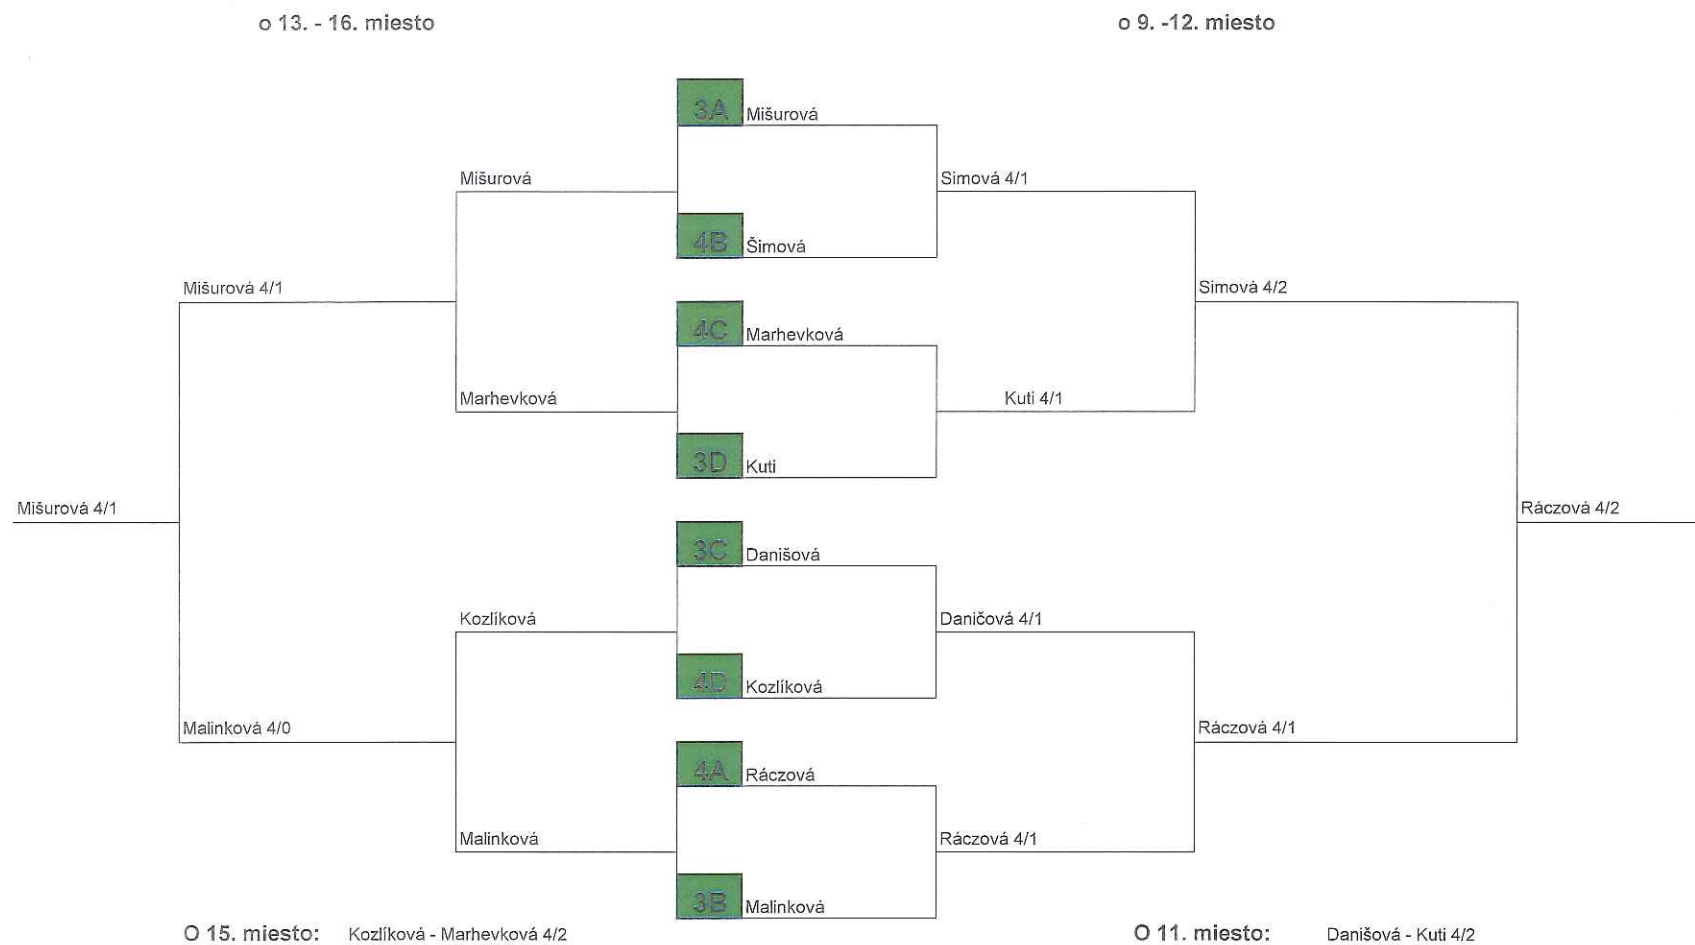

Zimný BABY TOUR, dievčatá do 10 rokov,pavúk o 9.-16.miesto, TC Topolčany, 11.2.-12.2.2023