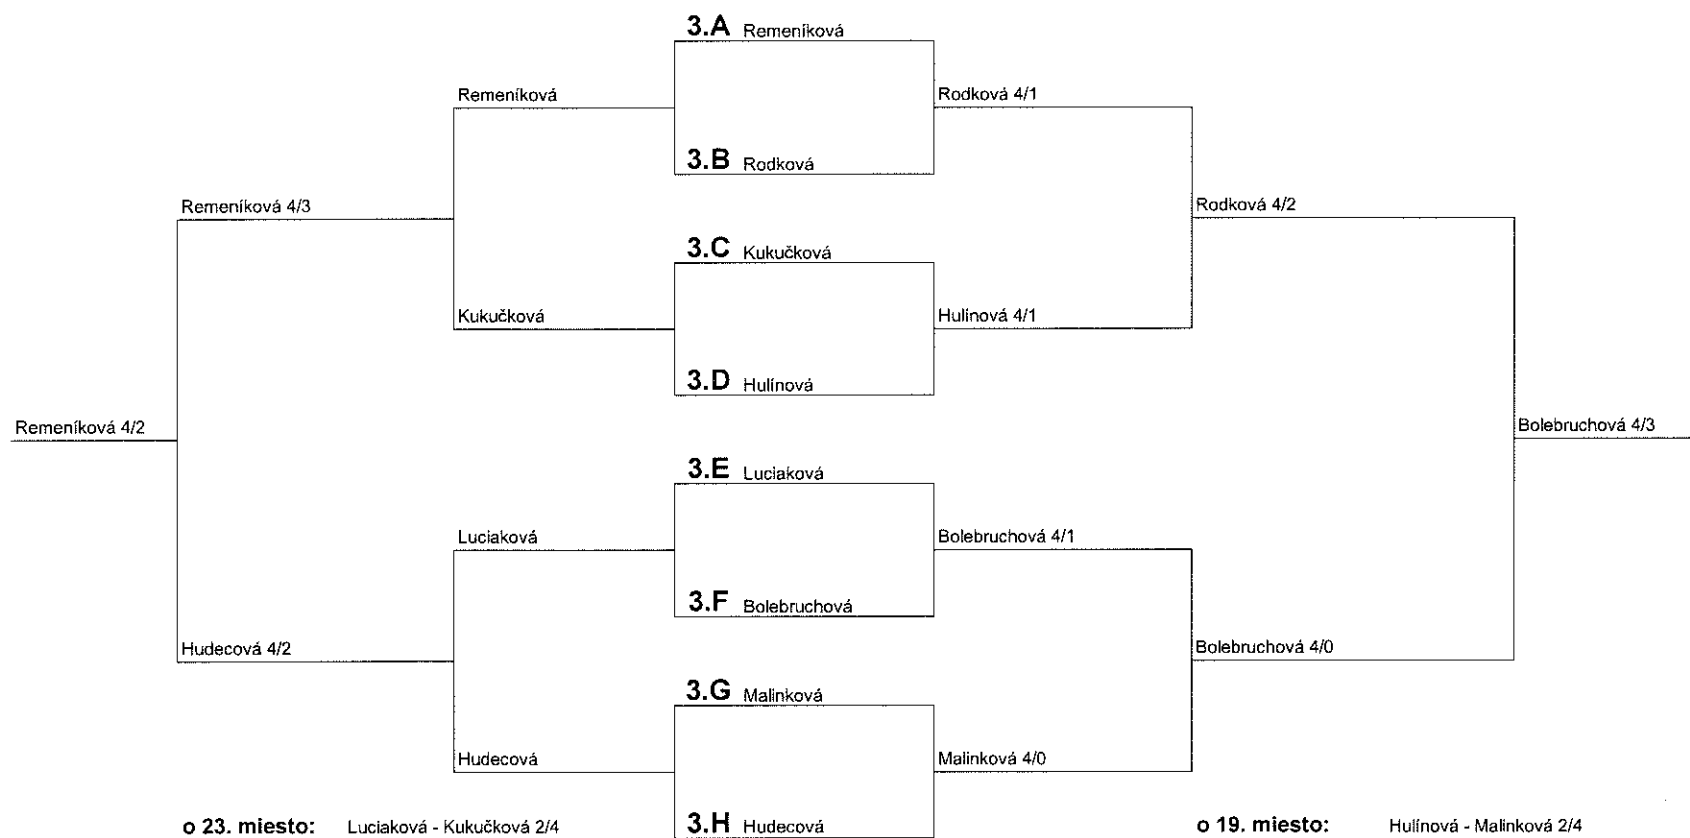

Zimný BABY TOUR, Dievčatá do 10 rokov, pavúk o 1.-8.miesto, TC Topoľčany, 14.1.-15.1.2023

Zimný BABY TOUR, Dievčatá do 10 rokov, pavúk o 9.-16. miesto, TC Topoľčany, 14.1.-15.1.2023

o 13. - 16. miesto

o 9. -12. miesto

O 15. miesto: Žilinčíková - Nováková 4/2

O 11. miesto: Mutkovičová - Bartošková 4/2

Zimný BABY TOUR, Dievčatá do 10 rokov, pavúk o 17.-24. miesto, TC Topoľčany, 14.1.-15.1.2023

o 21. - 24. miesto

o 17. - 20. miesto