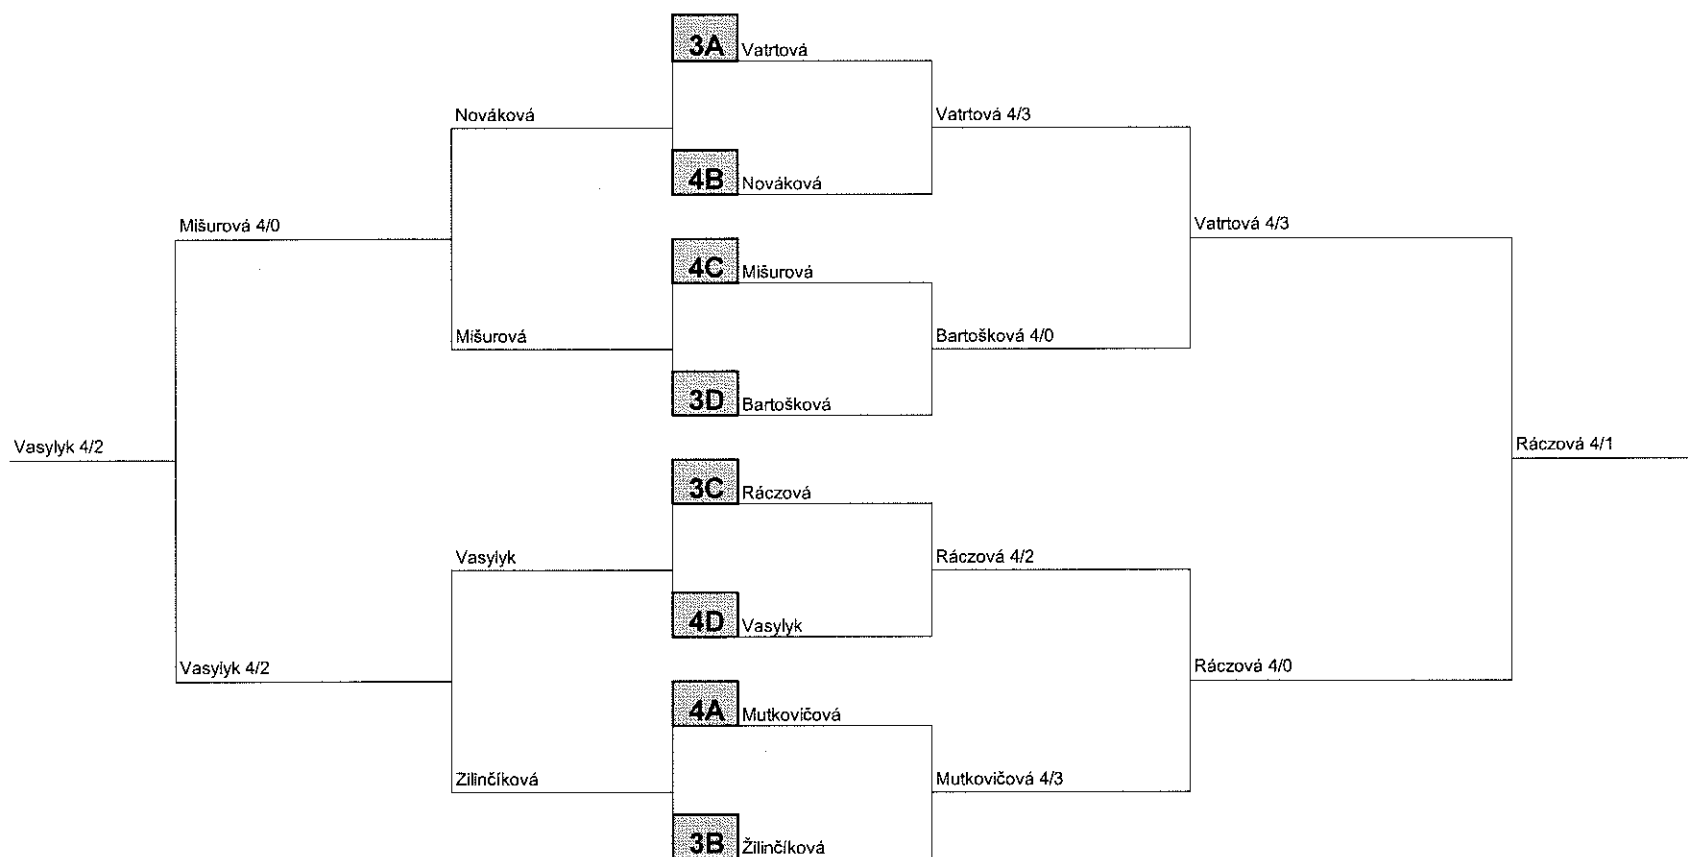

<b>4B</b>	<b>1</b>	<b>F</b>	Gróf 4/1	<b>2B</b>
	<b>2</b>	<b>B</b>	Nováková	

<b>4C</b>	<b>1</b>	<b>G</b>	Ščibranová 4/0	<b>2C</b>
	<b>2</b>	<b>C</b>	Mišurová	

<b>4D</b>	<b>1</b>	<b>H</b>	Kellner 4/0	<b>2D</b>
	<b>2</b>	<b>D</b>	Vasylyk	

Zimný BABY TOUR, Dievčatá do 10 rokov, pavúk o 1.-8.miesto, TC Topoľčany, 14.1.-15.1.2023

Zimný BABY TOUR, Dievčatá do 10 rokov, pavúk o 9.-16. miesto, TC Topoľčany, 14.1.-15.1.2023

o 13. - 16. miesto

o 9. -12. miesto

O 15. miesto: Žilinčíková - Nováková 4/2

O 11. miesto: Mutkovičová - Bartošková 4/2

Zimný BABY TOUR, Dievčatá do 10 rokov, pavúk o 17.-24. miesto, TC Topoľčany, 14.1.-15.1.2023

o 21. - 24. miesto

o 17. - 20. miesto