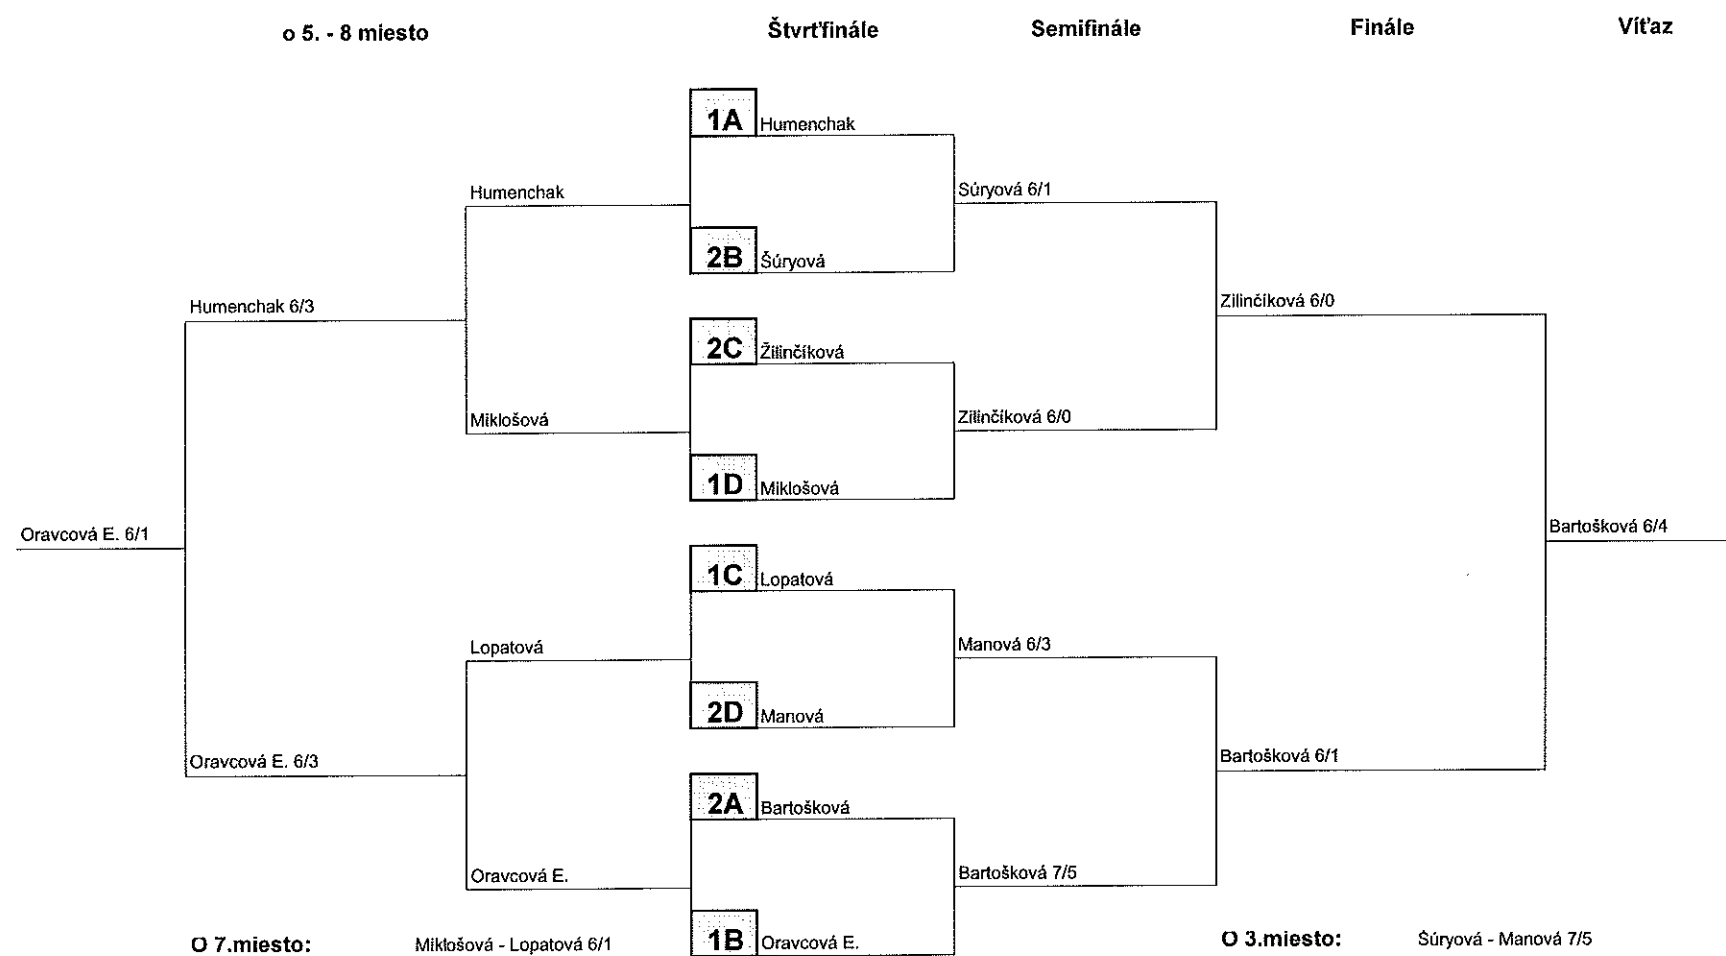

9.-16.	Baráž o najlepších 8 dievčat			1.-8.
3A	1	A	Humenčak 6/0	1A
	2	H	Bušová	
3B	1	B	Kapustová	1B
	2	G	Oravcová E. 6/3	
3C	1	C	Lopatová 6/2	1C
	2	F	Kubeková	
3D	1	D	Miklošová 6/4	1D
	2	E	Maďarová	
4A	1	E	Bartošková 6/0	2A
	2	A	Melušová	
4B	1	F	Kalášková	2B
	2	B	Šúryová 6/2	
4C	1	G	Žilinčíková 6/0	2C
	2	C	Švecová	
4D	1	H	Krivosudská	2D
	2	D	Manová 6/0	

Dievčatá do 10 rokov, pavúk o 1.-8.miesto, TC Topoľčany, 20.7.2024