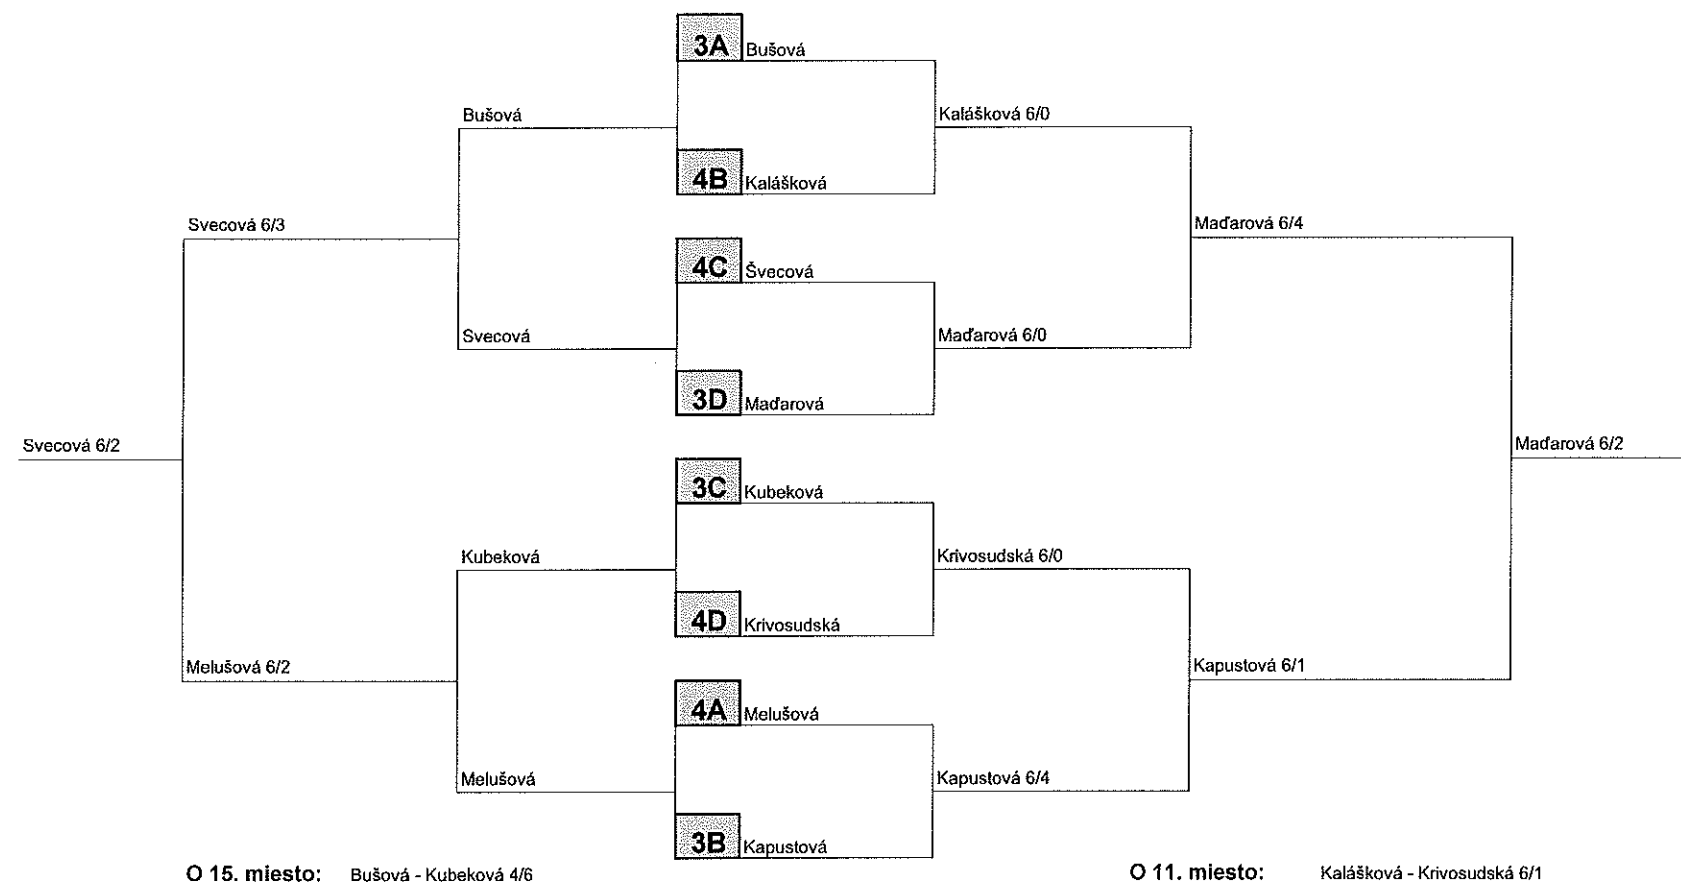

### Skupina H

Dievčatá 20.7.2024		19.	20.	x	Body	Skóre	Poradie
		Bušová	Krivosudská	x			
19.	Bušová	x	3/6	x	0	3/6	2.
20.	Krivosudská	6/3	x	x	2	6/3	1.
x	x	x	x	x			

9.-16.	Baráž o najlepších 8 dievčat			1.-8.
<b>3A</b>	1	<b>A</b>	Humenčak 6/0	<b>1A</b>
	2	<b>H</b>	Bušová	
<b>3B</b>	1	<b>B</b>	Kapustová	<b>1B</b>
	2	<b>G</b>	Oravcová E. 6/3	
<b>3C</b>	1	<b>C</b>	Lopatová 6/2	<b>1C</b>
	2	<b>F</b>	Kubeková	
<b>3D</b>	1	<b>D</b>	Miklošová 6/4	<b>1D</b>
	2	<b>E</b>	Maďarová	
<b>4A</b>	1	<b>E</b>	Bartošková 6/0	<b>2A</b>
	2	<b>A</b>	Melušová	
<b>4B</b>	1	<b>F</b>	Kalášková	<b>2B</b>
	2	<b>B</b>	Šúryová 6/2	
<b>4C</b>	1	<b>G</b>	Žilinčíková 6/0	<b>2C</b>
	2	<b>C</b>	Švecová	
<b>4D</b>	1	<b>H</b>	Krivosudská	<b>2D</b>
	2	<b>D</b>	Manová 6/0	

Dievčatá do 10 rokov, pavúk o 1.-8.miesto, TC Topoľčany, 20.7.2024

**Dievčtá do 10 rokov, pavúk o 9.-16. miesto, TC Topoľčany, 20.7.2024**

o 13. - 16. miesto

o 9. -12. miesto

Dievčatá do 10 rokov, pavúk o 17.-24.miesto, TC Topoľčany, 20.7.2024

o 21. - 24. miesto

o 17. - 20. miesto