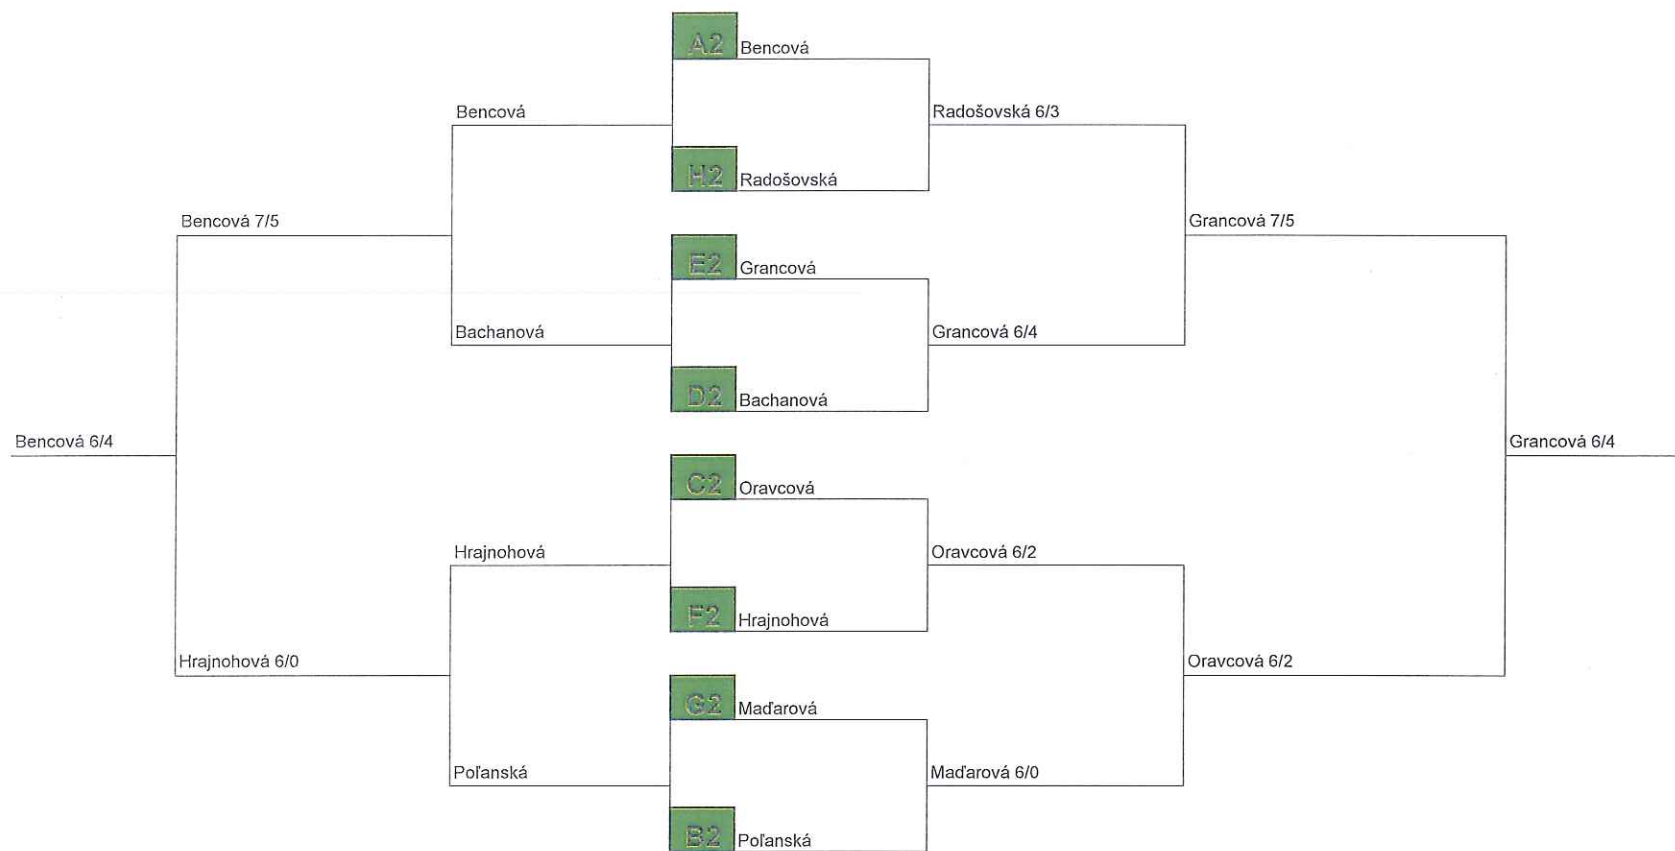

Tabuľky pre turnaje detí

Usporiadateľ: **TC Topoľčany**

Názov turnaja: **BABY TOUR**

Dátum turnaja: **27.1.2024**

Veková kategória: **dievčatá do 10 rokov**

SKUPINA ( H ):

Por.č.	Body	Priezvisko, meno	22	23	24	25	PORADIE
22	2	Šimlovičová Linnet		0/6	3/6	7/6	3.
23	4	Radošovská Izabela	6/0		3/6	6/0	2.
24	6	Krišková Nicoleta	6/3	6/3		6/2	1.
25	0	Ďuričová Karolína	6/7	0/6	2/6		4.

## Zimný BABY TOUR, Dievčatá do 10 rokov, pavúk o 1.-8.miesto, TC Topoľčany, 27.1.2024

## Zimný BABY TOUR, Dievčatá do 10 rokov, pavúk o 9.-16.miesto, TC Topolčany, 27.1.2024

o 13. - 16. miesto

o 9. -12. miesto

O 15. miesto: Bachanová - Poľanská 6/0

O 11. miesto: Maďarová - Radošovská 4/6

**Zimný BABY TOUR, Dievčatá do 10 rokov, pavúk o 17.-24.miesto, TC Topoľčany, 27.1.2024**

o 21. - 24. miesto

o 17. - 20. miesto