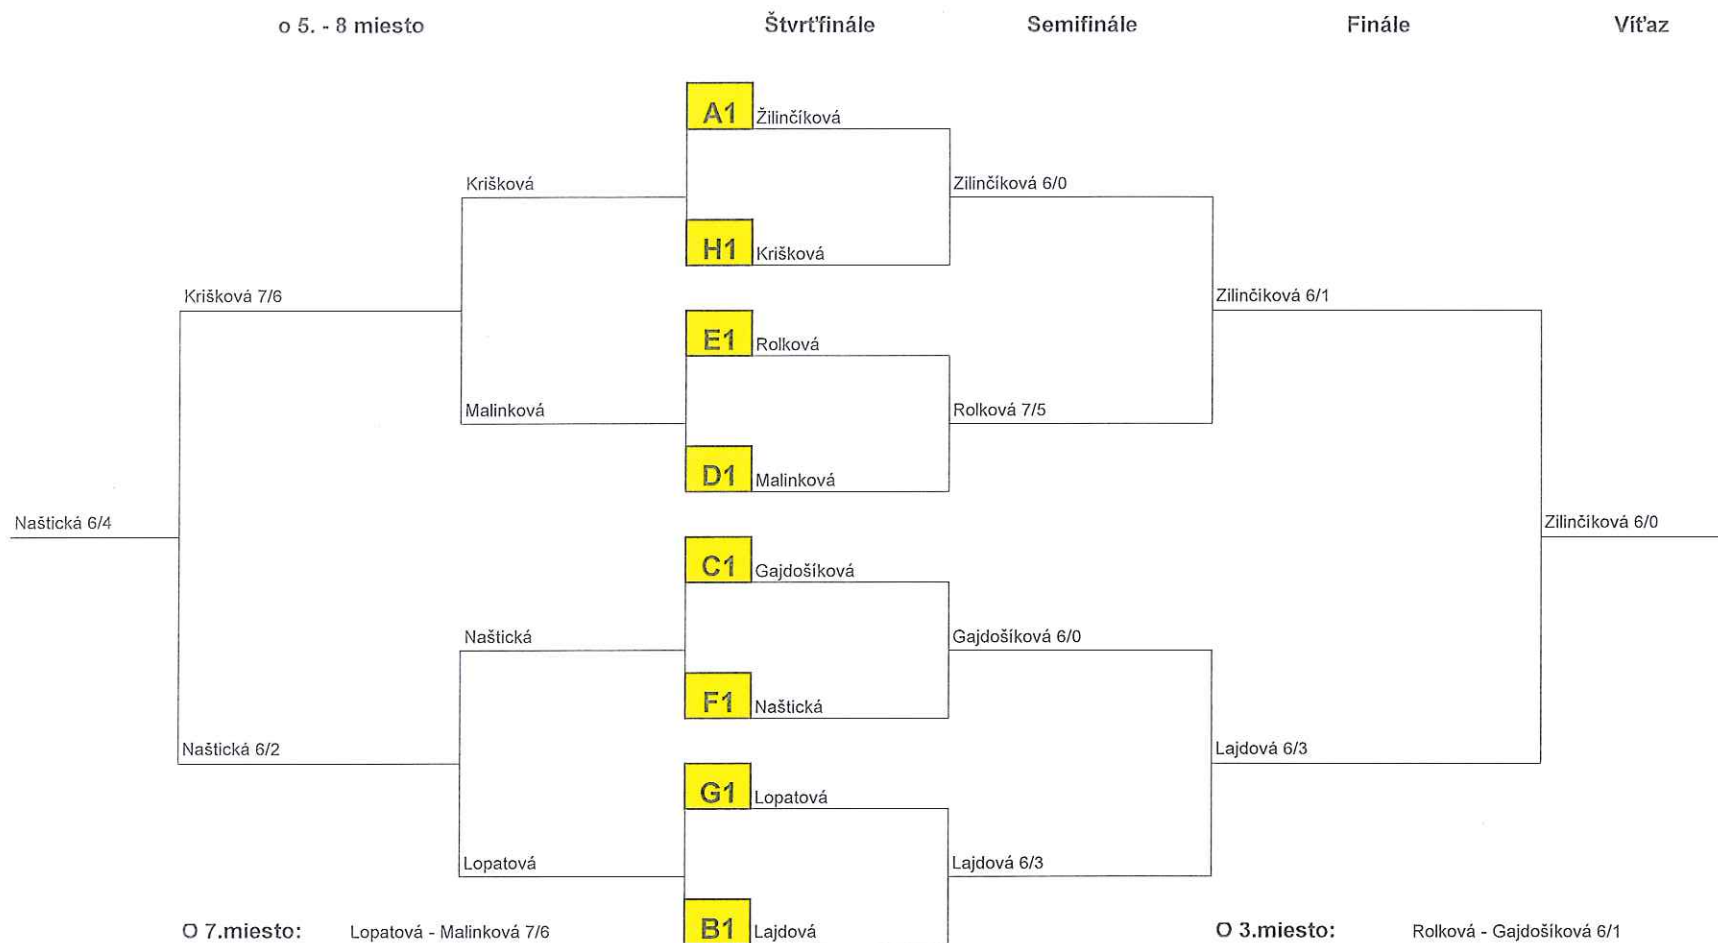

Tabuľky pre turnaje detí

Usporiadateľ: **TC Topoľčany**

Názov turnaja: **BABY TOUR**

Dátum turnaja: **27.1.2024**

Veková kategória: **dievčatá do 10 rokov**

SKUPINA ( H ):

Por.č.	Body	Priezvisko, meno	22	23	24	25	PORADIE
22	2	Šimlovičová Linnet		0/6	3/6	7/6	3.
23	4	Radošovská Izabela	6/0		3/6	6/0	2.
24	6	Krišková Nicoleta	6/3	6/3		6/2	1.
25	0	Ďuričová Karolína	6/7	0/6	2/6		4.

## Zimný BABY TOUR, Dievčatá do 10 rokov, pavúk o 1.-8.miesto, TC Topoľčany, 27.1.2024

o 21. - 24. miesto

o 17. - 20. miesto