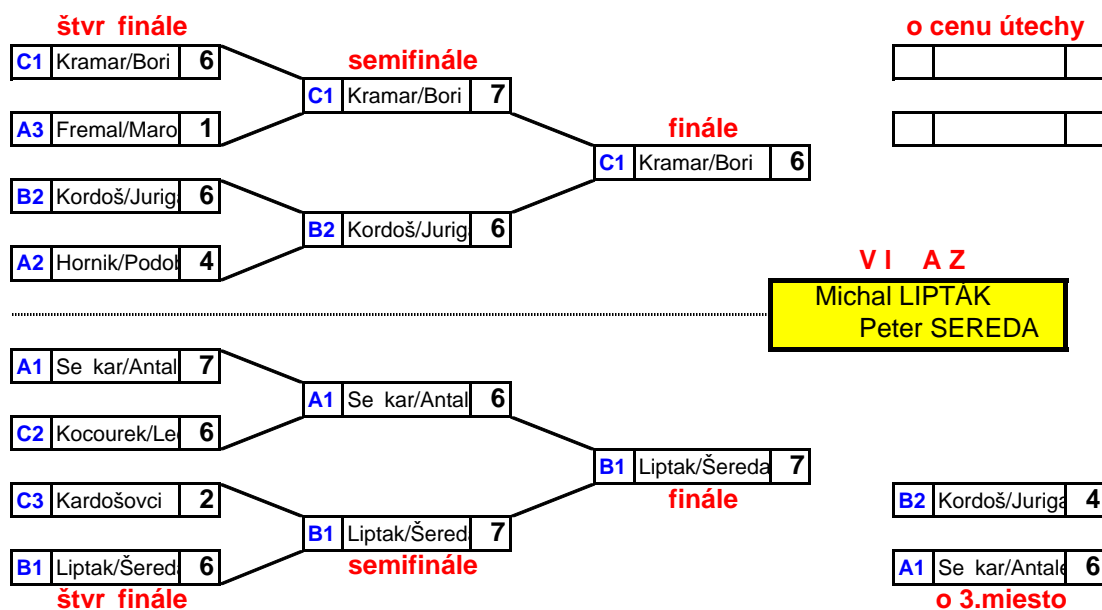

BABOLAT CUP 2016 XII.ro ník " ŠTVORHRY " 26.jun 2016

ZÁKLADNÉ SKUPINY

A			B			C			D		
1.	Se kar/Antal	1	1.	Liptak/Šered	1	1.	Kramar/Bori	1	1.		
2.	Hornik/Podoš	2	2.	Kordoš/Jurig	2	2.	Kocourek/Le	2	2.		
3.	Fremal/Maro	3	3.	Gregor/Okoli	3	3.	Kardošovci	3	3.		
4.			4.			4.			4.		
5.			5.			5.	-		5.	-	

VÝSLEDKY V ZÁKLADNÝCH SKUPINÁCH

A		B		C		D	
	:		:		:		:
	:		:		:		:
	:		:		:		:
	:		:		:		:
	:		:		:		:
	:		:		:		:
	:		:		:		:
	:		:		:		:
	:		:		:		:
	:		:		:		:

KONE NĚ PORADIE

1.		6.		11.		16.	
2.		7.		12.		17.	-
3.		8.		13.		18.	-
4.		9.		14.		19.	-
5.		10.		15.		20.	-