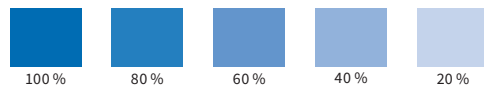

100 % 80 % 60 % 40 % 20 %

COLOR TONES

FAREBNÉ TÓNY