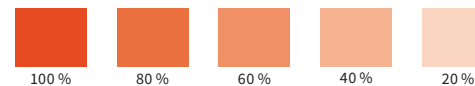

Farby hrajú dôležitú úlohu v našom programe identity. Dôsledné používanie týchto farieb prispieje k súdržnému a harmonickému vzhľadu identity našej značky na všetkých relevantných médiách.

PRIMARY COLOR SYSTEM

ZÁKLADNÁ FAREBNÁ SCHÉMA

We use two official colors: Blue and Red. These colors have become a recognizable identifier for our brand.

Používame dve oficiálne farby: modrú a červenú. Tieto farby sa stali pre našu značku rozpoznateľným identifikátorom.

THE GRADIENT

FAREBNÝ PRECHOD

PRIMARY COLOR RED

ZÁKLADNÁ FARBA ČERVENÁ

-

CMYK : C000 M085 Y100 K005
 Pantone : 179C
 RGB : R222 G069 B035
 Web : #DE4523

100 % 80 % 60 % 40 % 20 %

COLOR TONES

FAREBNÉ TÓNY

Red Gradient – Červený prechod

THE GRADIENT

FAREBNÝ PRECHOD

SECONDARY COLOR SYSTEM

DOPLNKOVÁ FAREBNÁ SCHÉMA

The Secondary colors are complementary to our official colors.
Use them to accent and support the primary color palette.