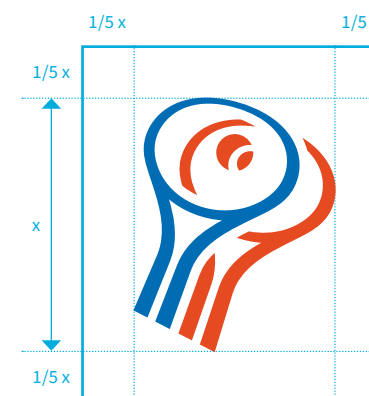

Logo by malo byť vždy obklopené voľným priestorom – ochrannou zónou, aby sa zabezpečila jeho správna viditeľnosť. Do tejto zóny by nemali zasahovať žiadne grafické prvky.*

*Determination of the size of the clear space zone with a value of $1/5 x$ is applicable to all versions of the logo.

*Určenie veľkosti ochrannej zóny pomocou hodnoty $1/5 x$ platí pre všetky verzie loga.

MINIMUM SIZE

MINIMÁLNA VEĽKOSŤ

Logo | 20 x 11 mm

Glyph | 4.8 x 6 mm

6 x 6 mm

INCORRECT USE

NESPRÁVNE POUŽITIE